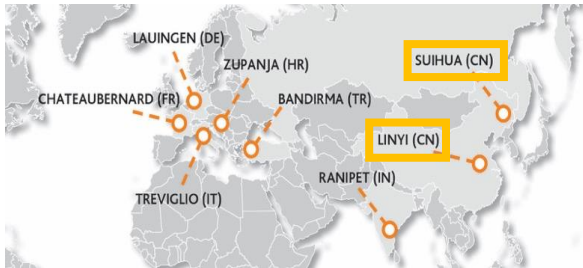

Same Deutz-Fahr Group

Deutz-Fahr Machinery Co., Ltd.

Linshu - Deutz-Fahr Machinery

Suihua – Deutz-Fahr Heilongjiang

3 production plants
330 dealers and authorized sellers

Revenues (2020) :
91 Mio €

Production (2020) :
5,590 AG tractors
1,621 corn cob pickers

Headcount (2020) :
614