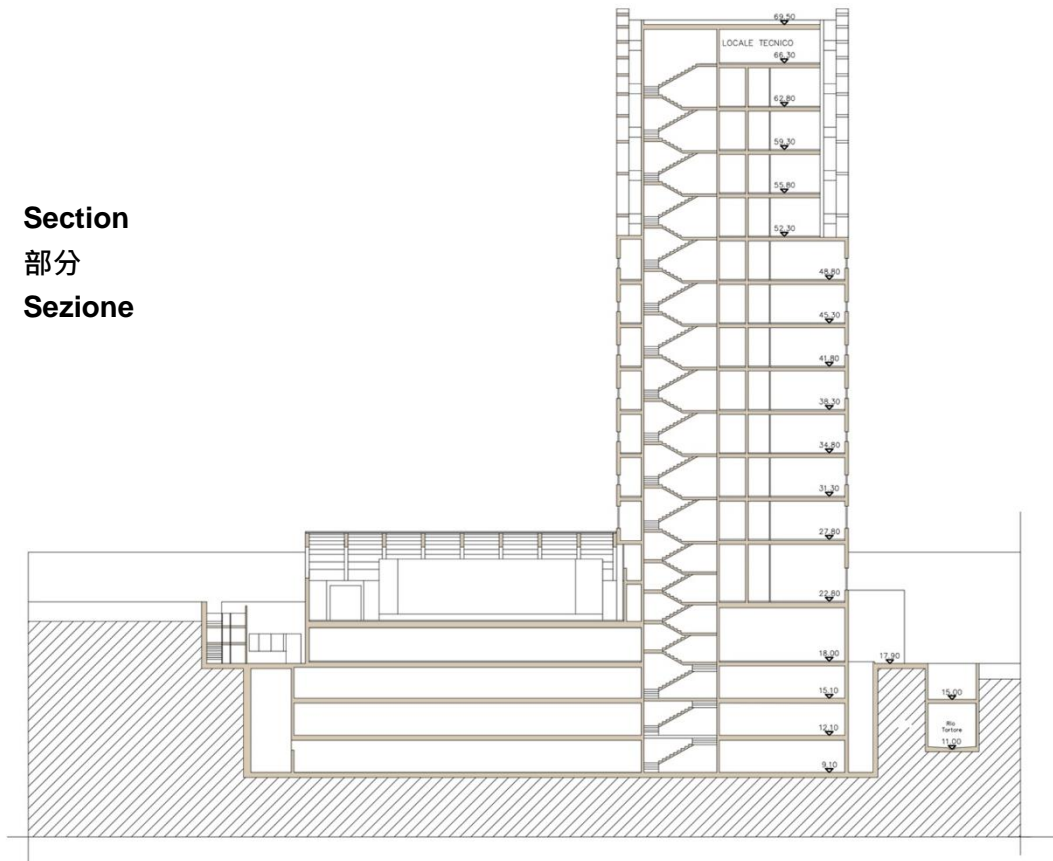

Section
部分
Sezione