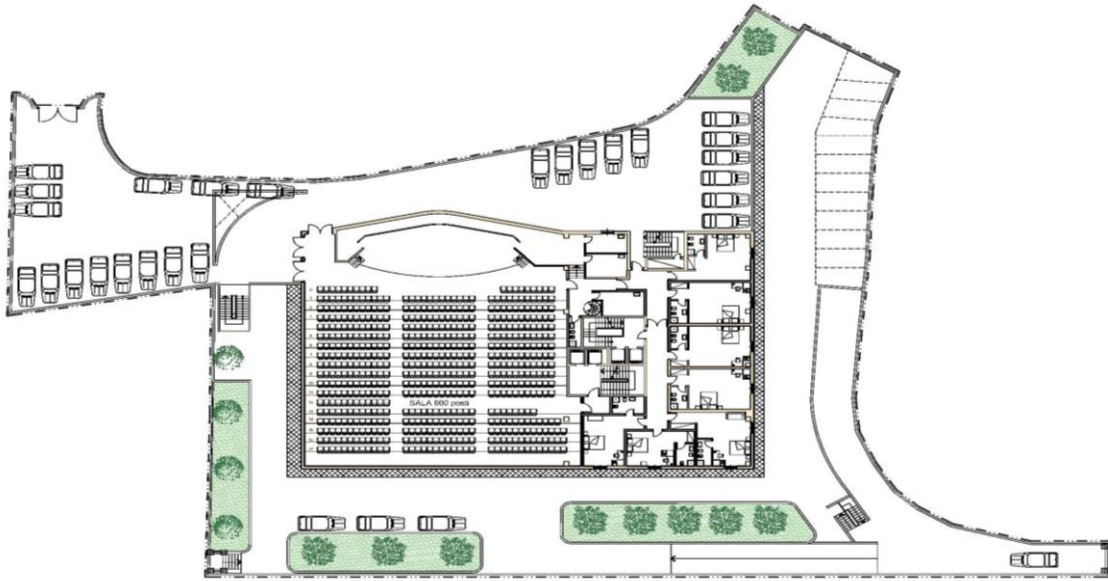

Alassio è una meta turistica affermata a livello internazionale, grazie alla meravigliosa spiaggia e alle bellezze naturali, architettoniche e al clima temperato che la caratterizzano. Il progetto su un'area di circa 4.000 mq prevede la realizzazione di una Torre residenziale di 17 piani fuori terra composta da 80 alloggi aventi tutti vista sulla baia di Alassio. Al piano terreno e al piano primo saranno realizzati un Teatro con 600 posti e un Centro Benessere “ Spa “. L'autorimessa con 3 piani interrati collegati tramite una rampa elicoidale e ad ascensori .

Front  
前部  
Prospetto

Section  
部分  
Sezione

ALASSIO, Province of Savona, Liguria Region, Italy. Tower - Theater close by the sea .

ALASSIO, 萨沃纳省, 利古里亚, 意大利 . 海边附近的塔和剧院

ALASSIO, Provincia di Savona, Liguria, Italia. Torre – Teatro nelle immediate vicinanze del mare.

**General Planimetry**

全部平面图

**Planimetria generale**

**Plant type of residential floor**

住宅楼层平面图

**Pianta tipo del piano residenziale**